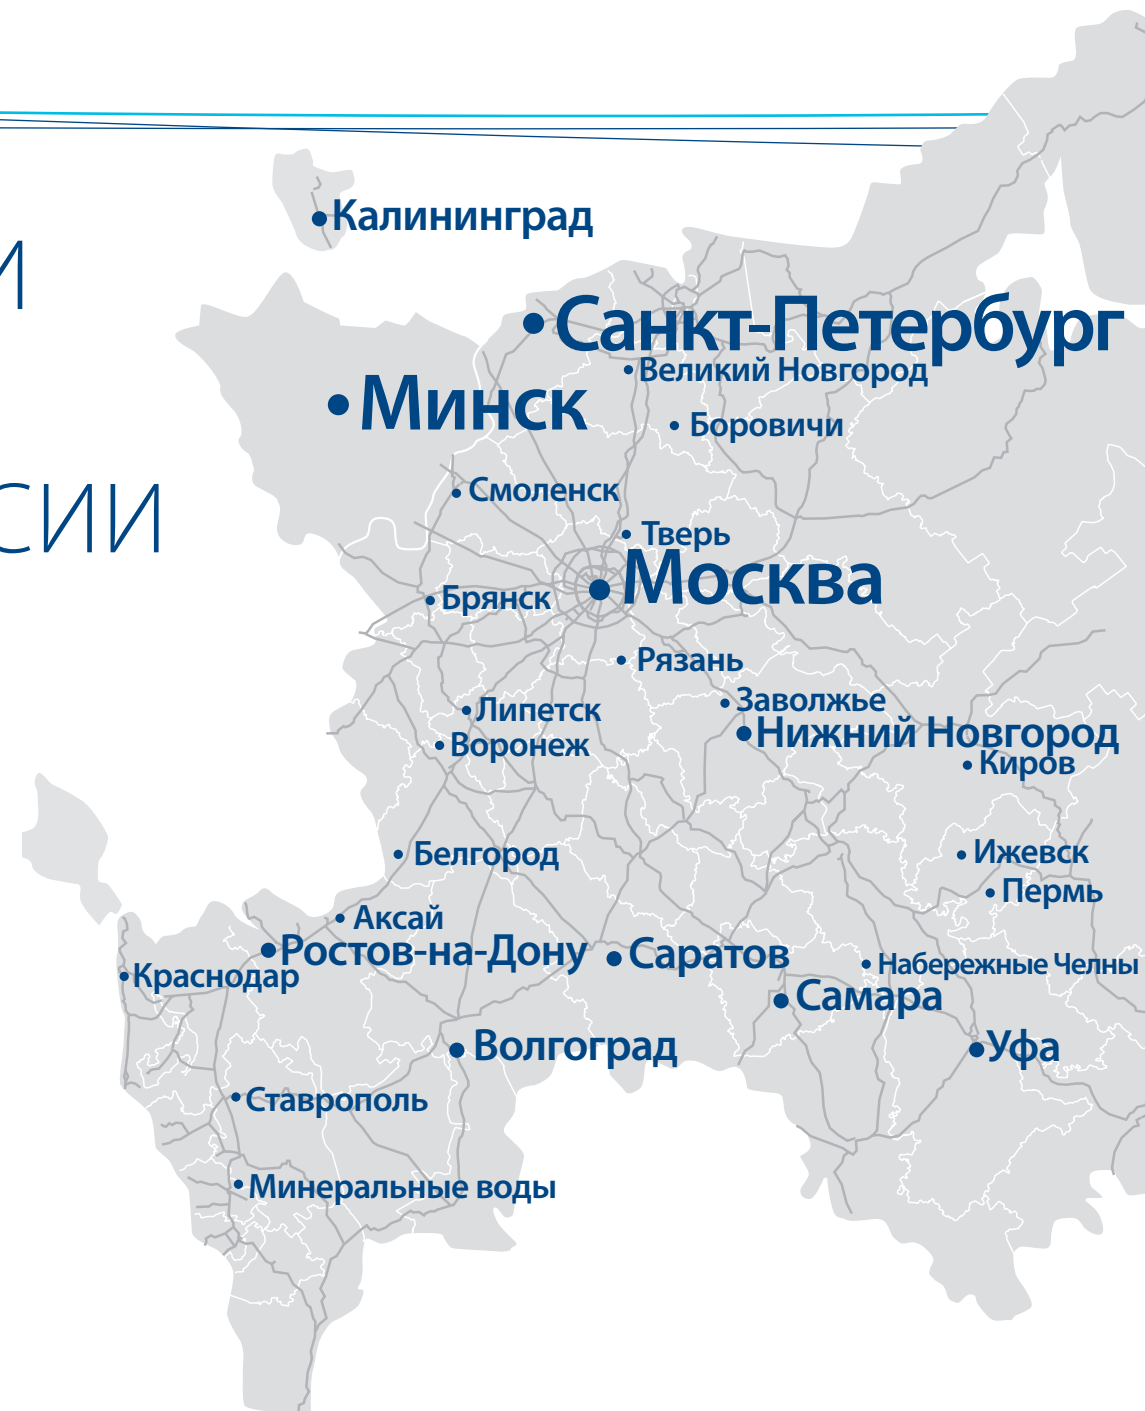

СЕРВИСНЫЕ СТАНЦИИ KNORR-BREMSE НА ТЕРРИТОРИИ РОССИИ И БЕЛОРУССИИ

• Петрозаводск

• Ярославль

• Сургут

• Екатеринбург

• Тюмень

• Томск

• Кемерово