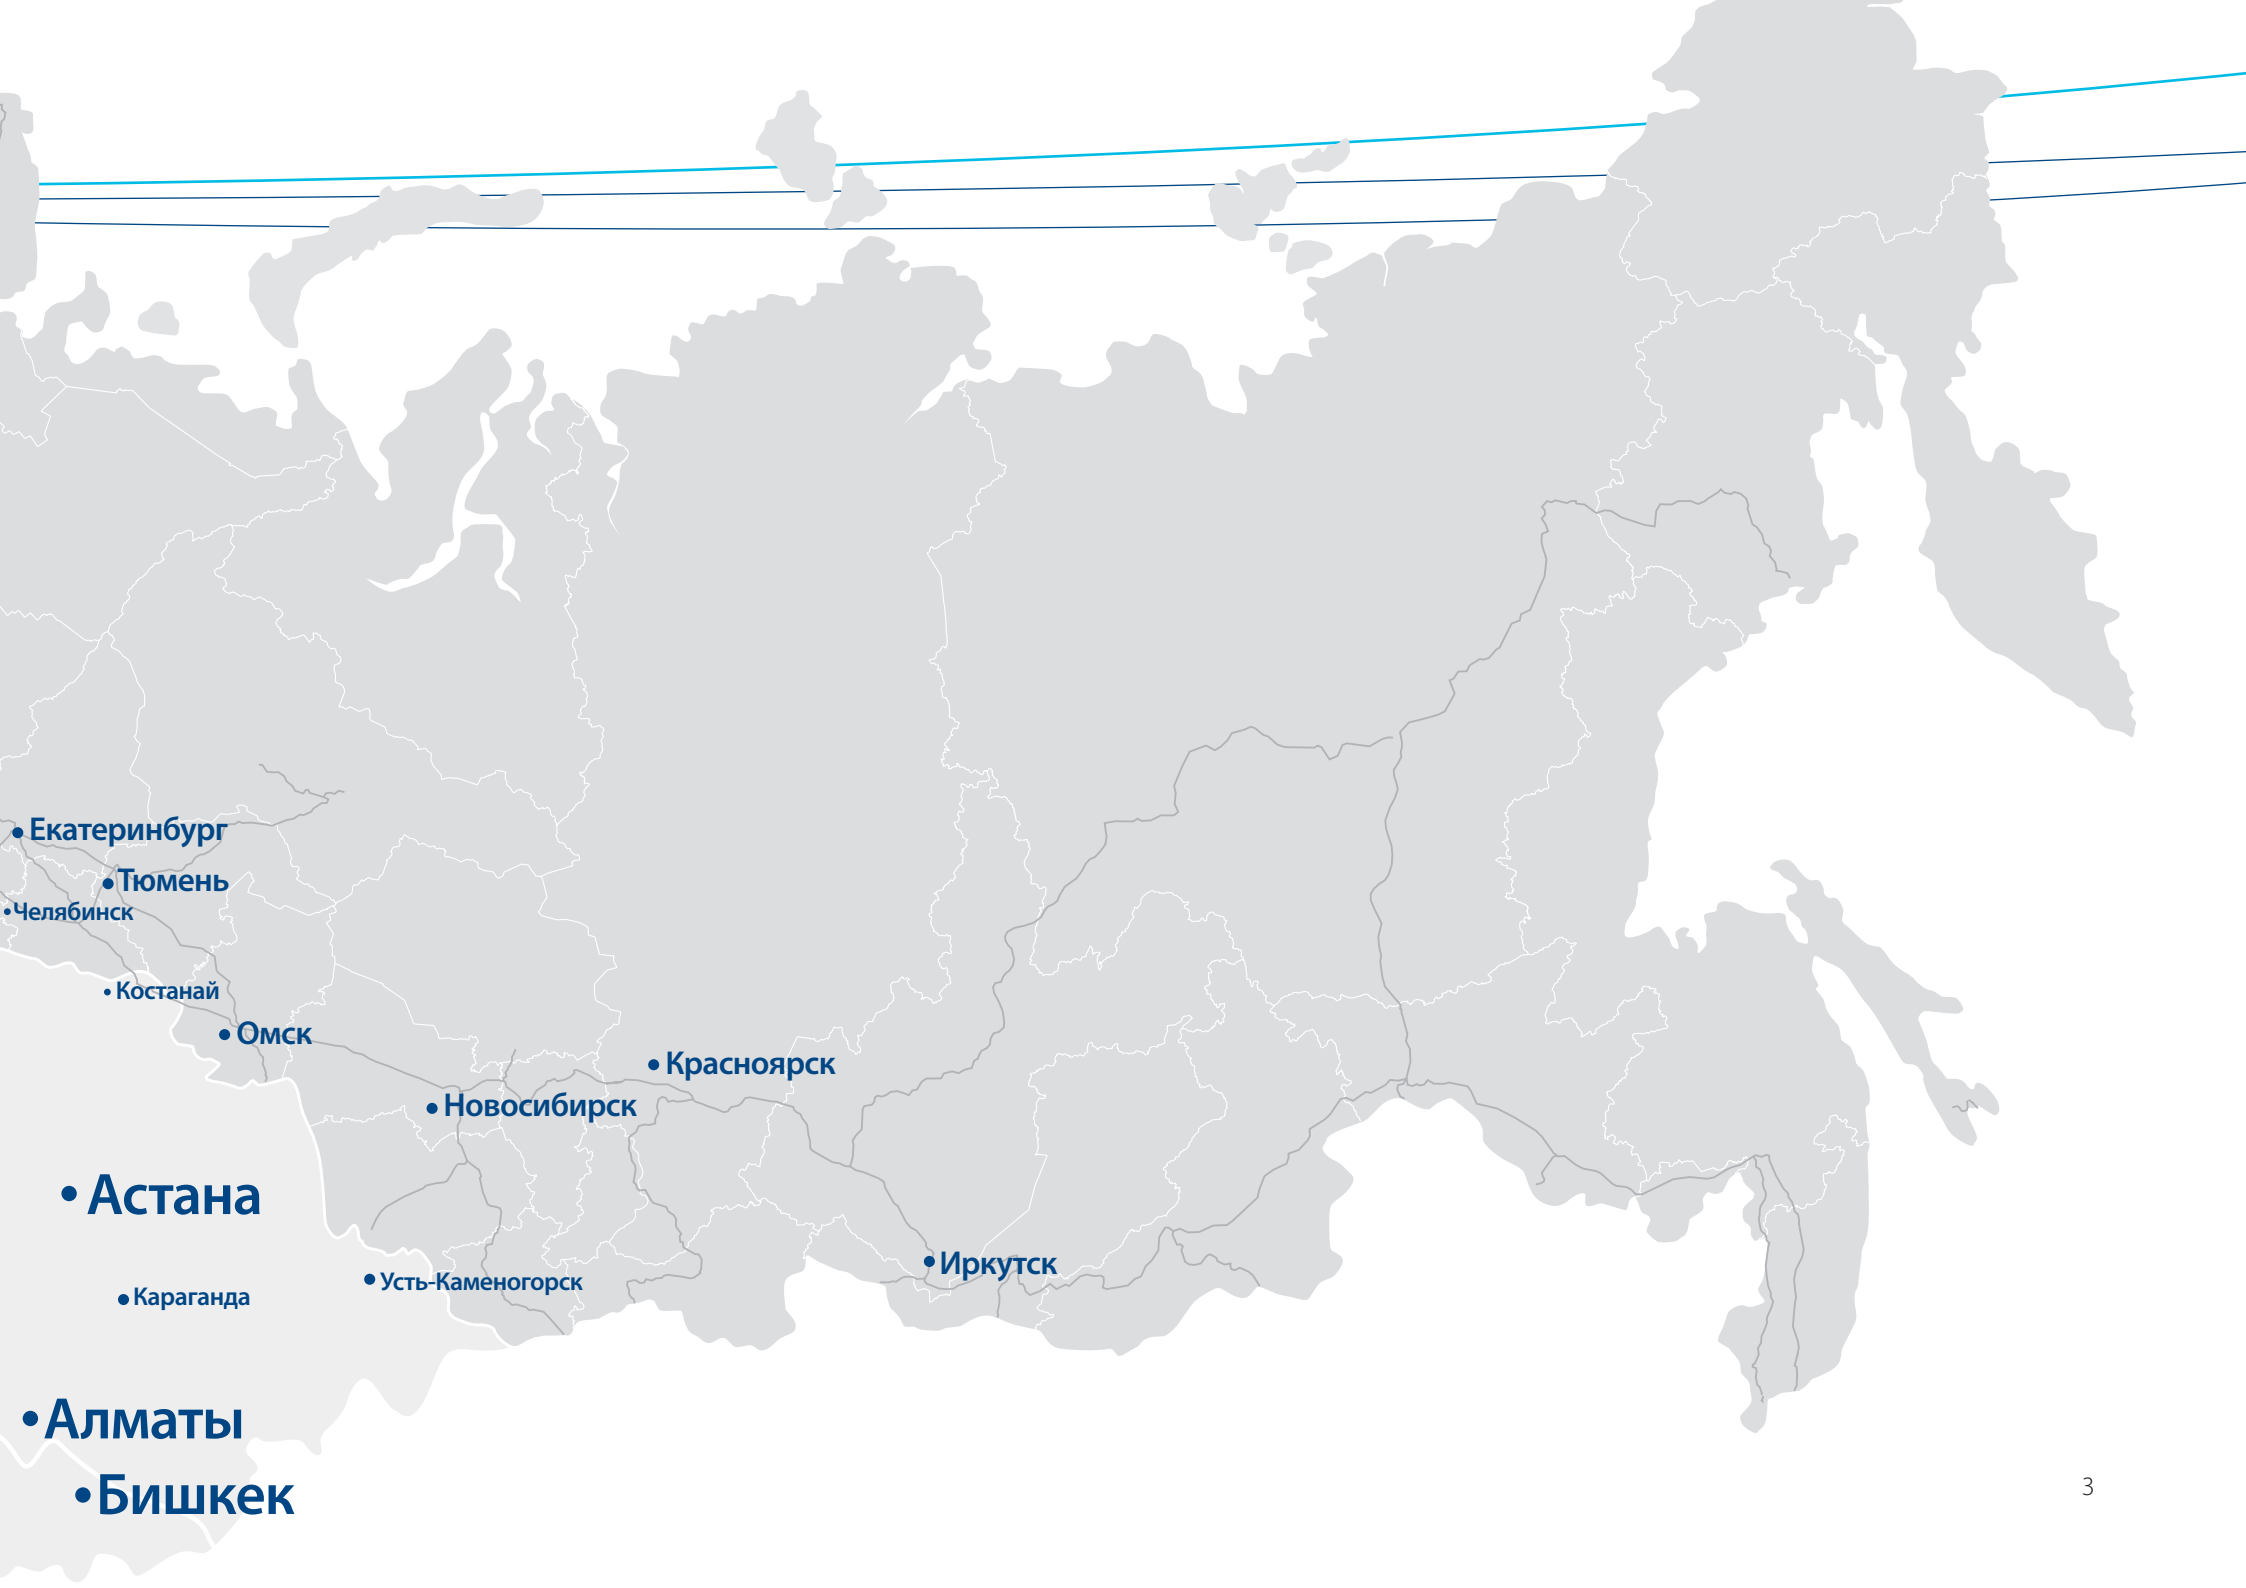

ДИЛЕРСКИЕ ЦЕНТРЫ
KNORR-BREMSE
НА ТЕРРИТОРИИ РОССИИ,
БЕЛОРУССИИ,
КАЗАХСТАНА
И КЫРГЫЗСТАНА

• Екатеринбург

• Тюмень

• Челябинск

• Костанай

• Омск

• Астана

• Караганда