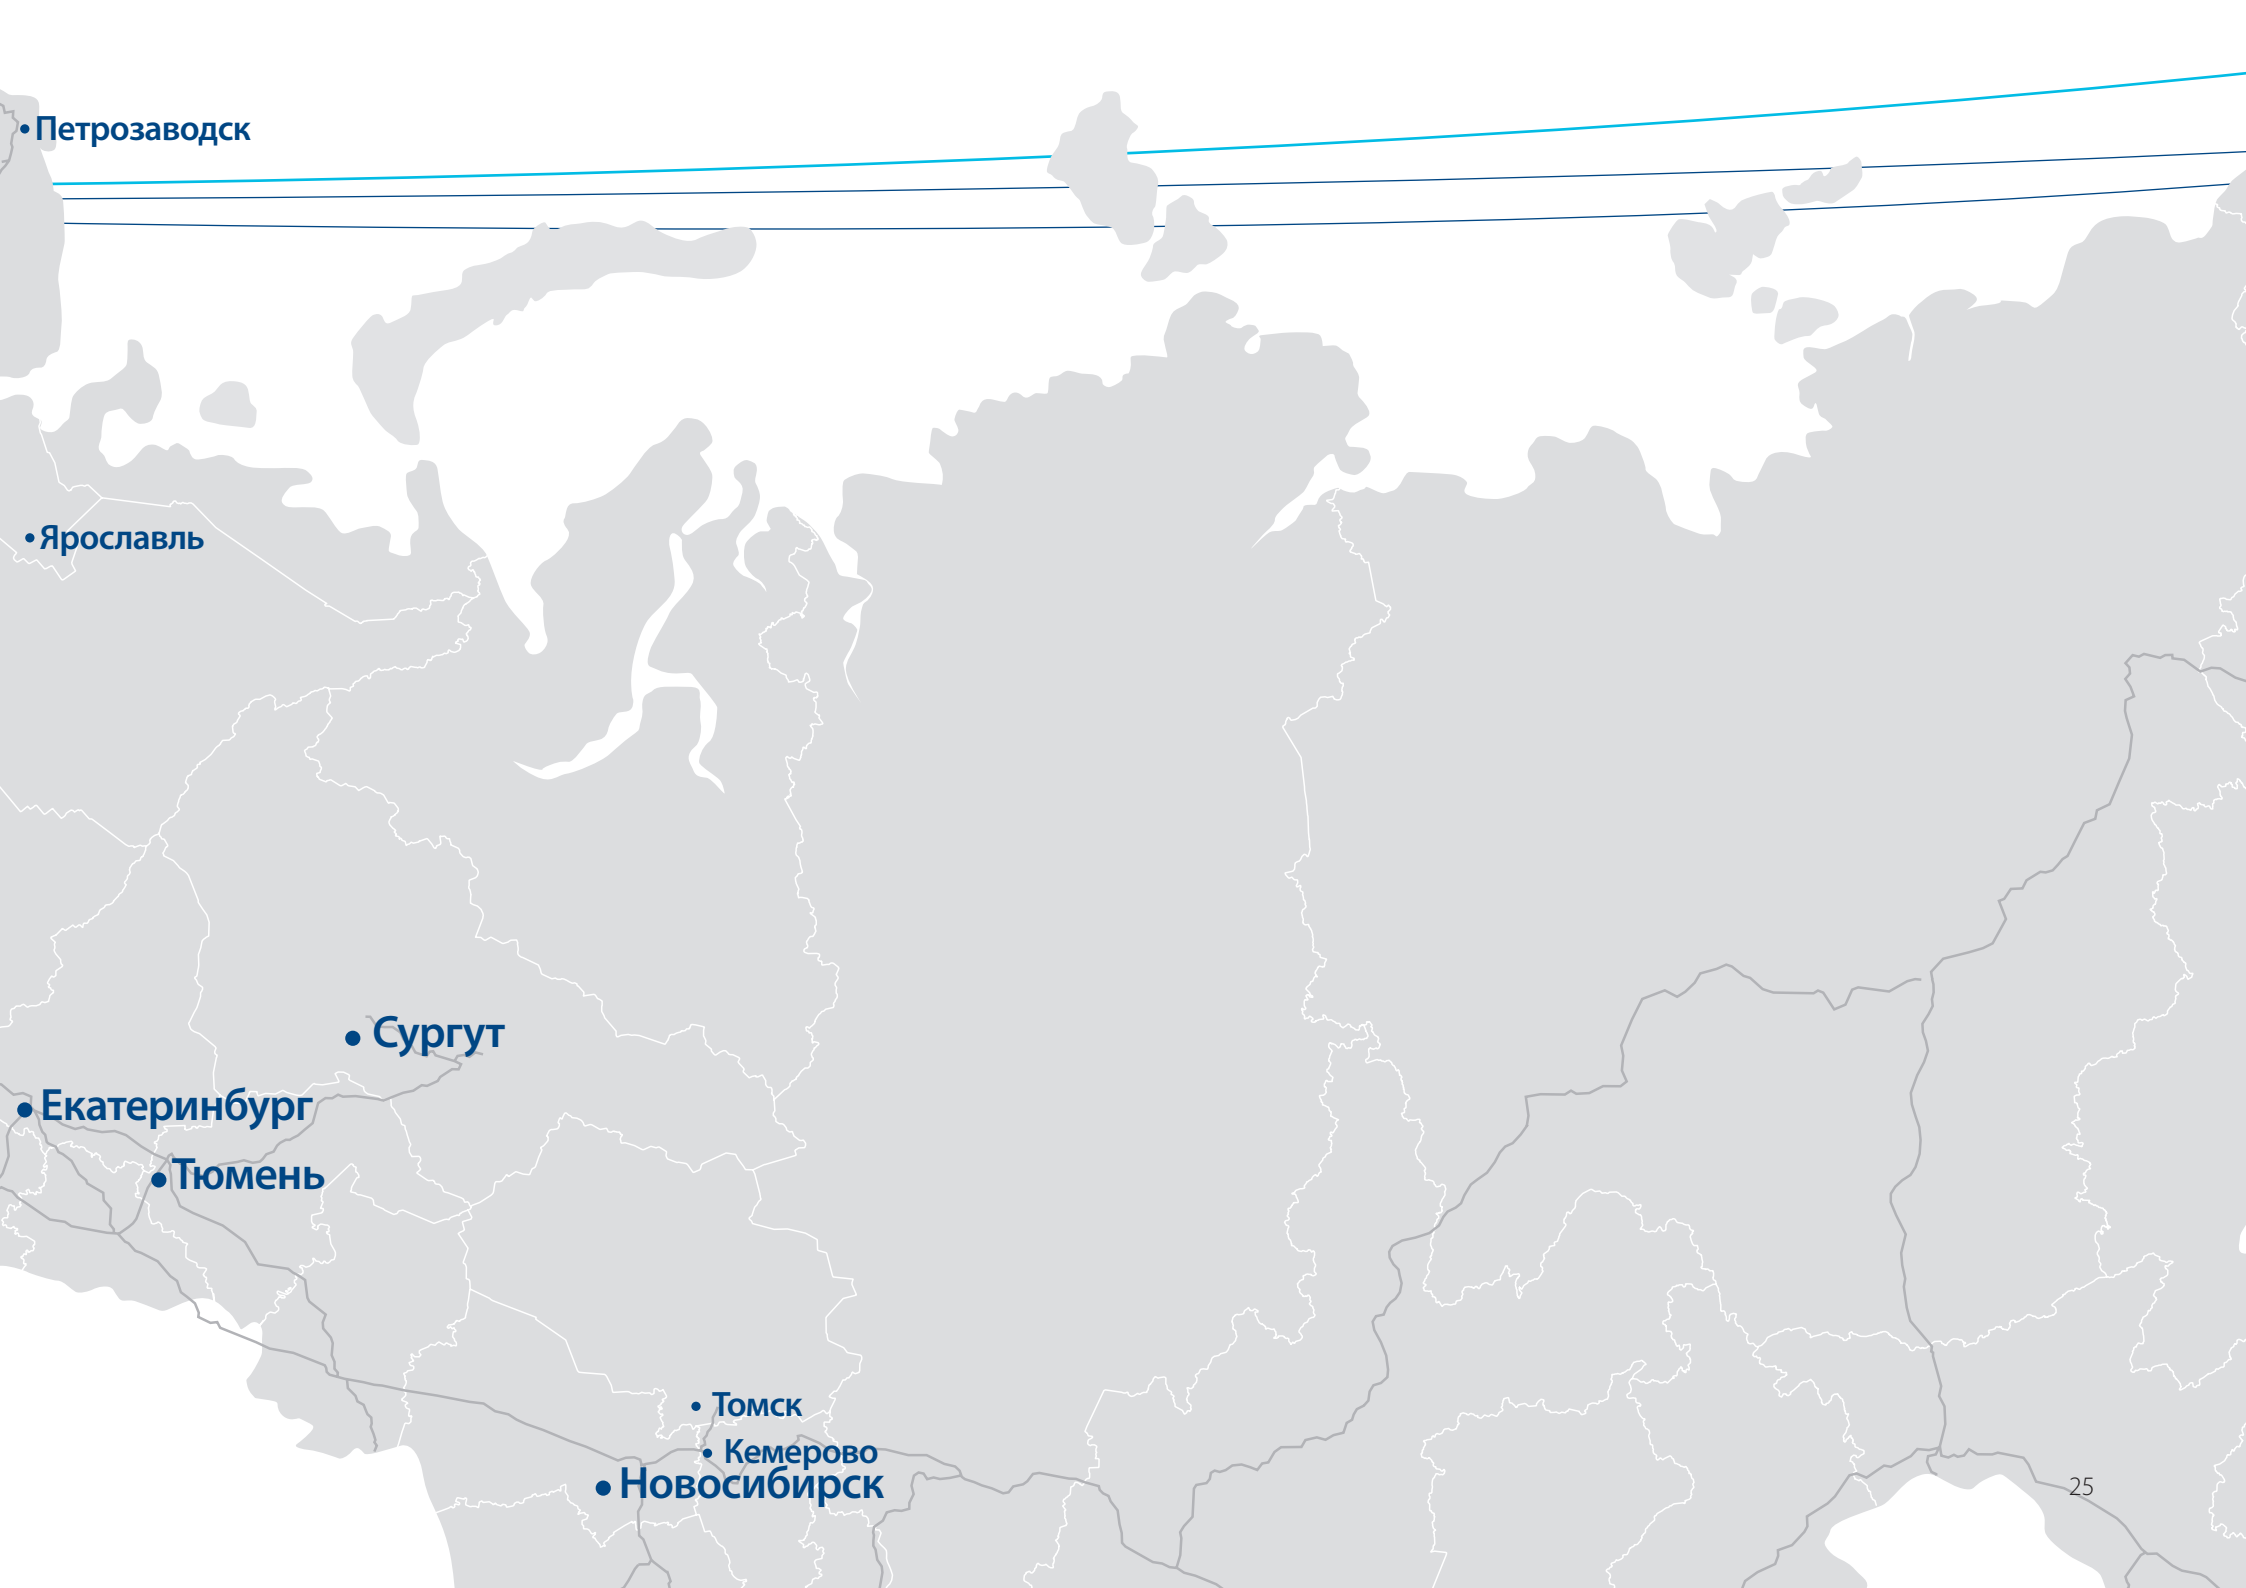

СЕРВИСНЫЕ СТАНЦИИ KNORR-BREMSE НА ТЕРРИТОРИИ РОССИИ И БЕЛОРУССИИ

• Петрозаводск

• Ярославль

• Сургут

• Екатеринбург

• Тюмень

• Томск

• Кемерово