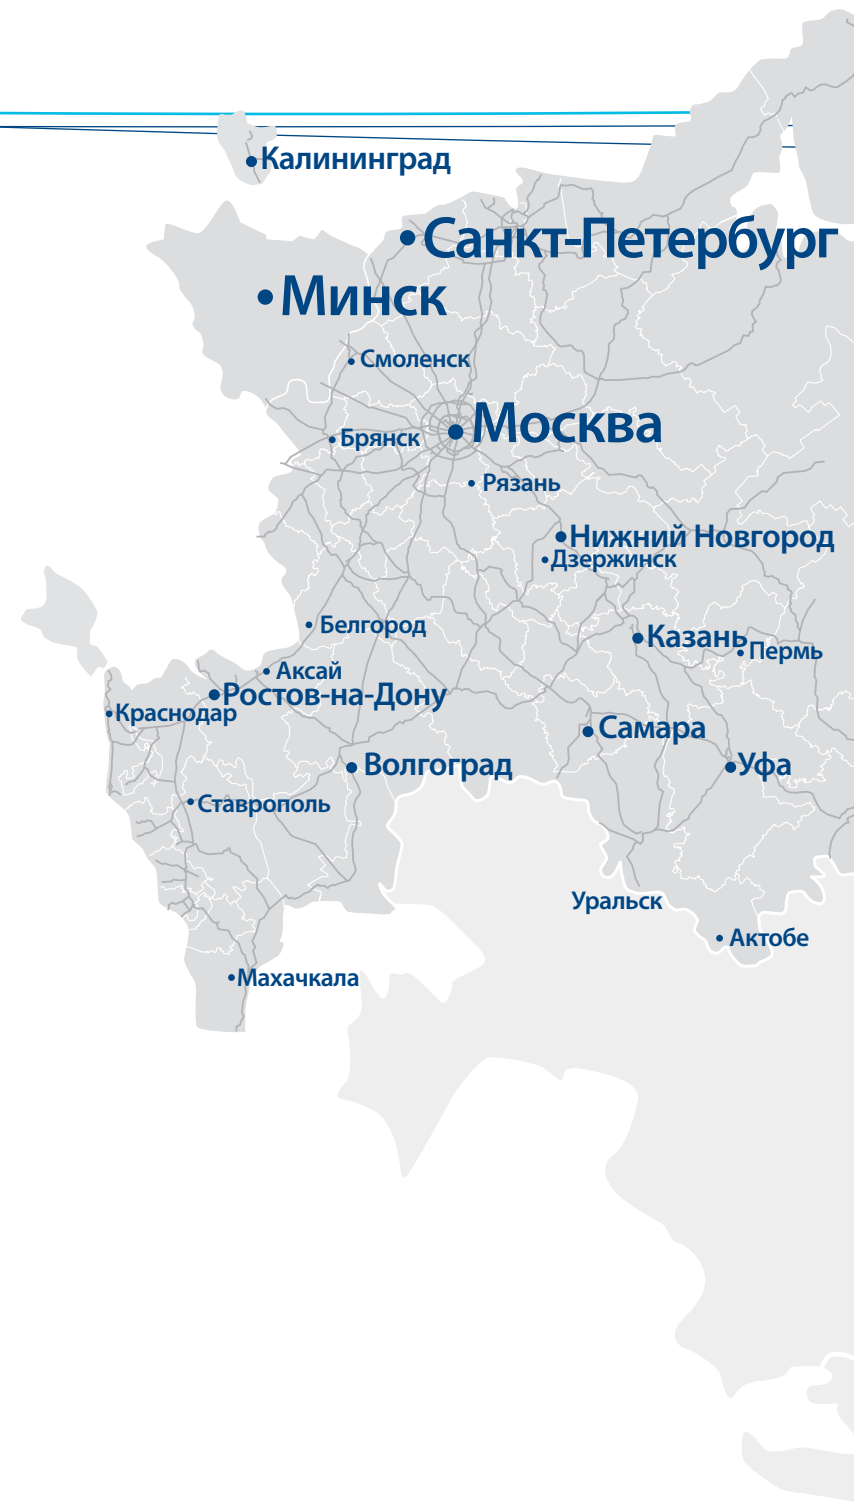

ДИЛЕРСКИЕ ЦЕНТРЫ
KNORR-BREMSE
НА ТЕРРИТОРИИ РОССИИ,
БЕЛОРУССИИ,
КАЗАХСТАНА
И КЫРГЫЗСТАНА

• Екатеринбург

• Тюмень

• Челябинск

• Костанай

• Омск

• Астана

• Караганда